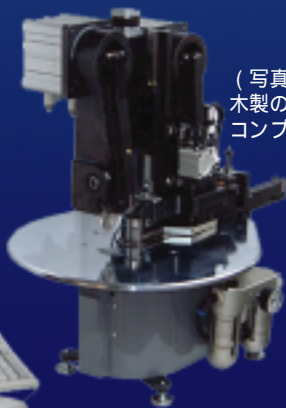

ABS-302FA

飾りを捨てた低価格、高性能自動曲機

世界最小！

国際特許出願済

早い！

正確！

やすい！

ABSシリーズは世界で初めて開発され、
現在世界最大の実績を持つ自動曲機です。
ABS-302FAはこのABSにブリッジと仕上げカッター
を装備し、フルオートマチックマシンとして、
世界最強の自動曲機で再デビューしました。

(写真の作業テーブルはオプションで、標準は
木製のテーブルです。コンピュータ、エア
コンプレッサは、ディーラーオプションです。)

日本新発売！！

既に米国では2000/4月に
発売以来大好評！！

販売代理店 LCC
tel 03-3840-9461
fax 03-3840-9445