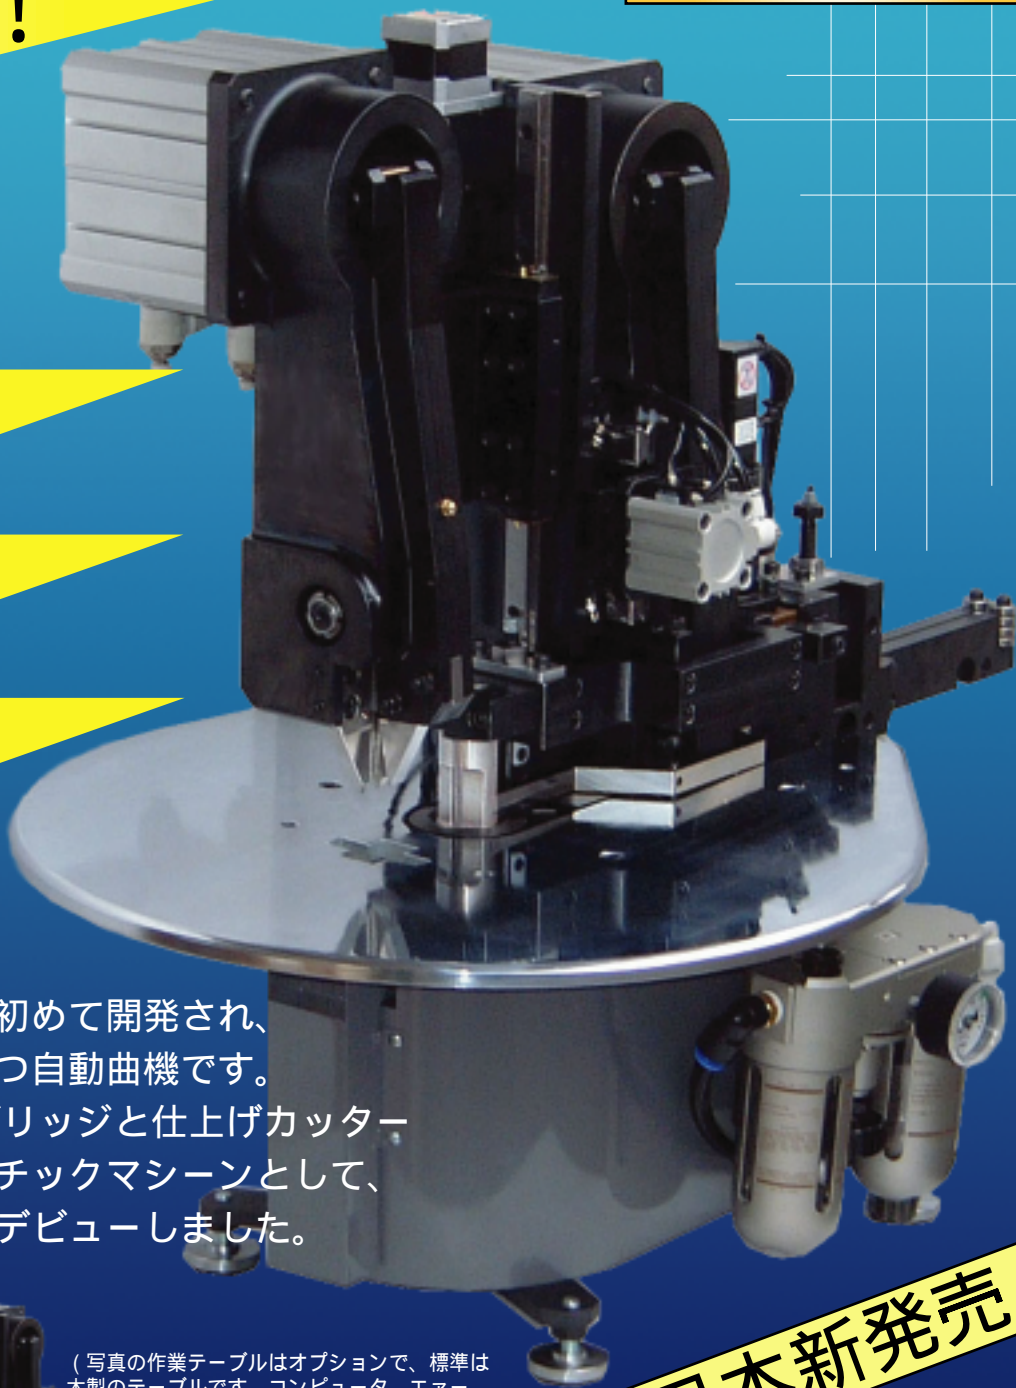

ABS-302FA

飾りを捨てた低価格、高性能自動曲機

世界最小！

国際特許出願済

早い！

正確！

やすい！

ABSシリーズは世界で初めて開発され、
現在世界最大の実績を持つ自動曲機です。
ABS-302FAはこのABSにブリッジと仕上げカッター
を装備し、フルオートマチックマシンとして、
世界最強の自動曲機で再デビューしました。

(写真の作業テーブルはオプションで、標準は
木製のテーブルです。コンピュータ、エア
コンプレッサは、ディーラーオプションです。)

日本新発売！！

既に米国では2000/4月に
発売以来大好評！！

販売代理店 LCC
tel 03-3840-9461
fax 03-3840-9445